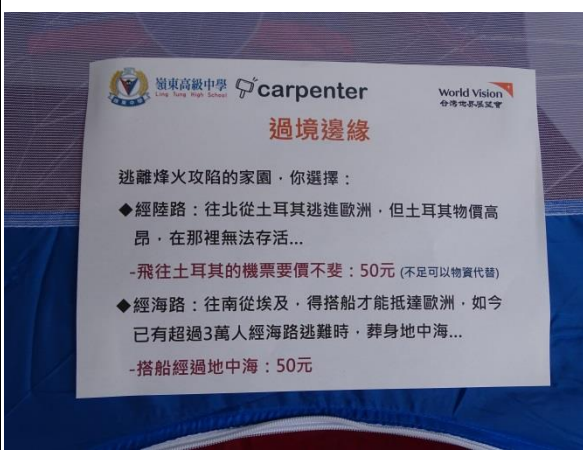

第 28 屆飢餓三十「嶺東飢餓體驗 DIY 營隊」活動

嶺東中學 陳泓全校長 致詞

第 28 屆飢餓三十「嶺東飢餓體驗 DIY 營隊」活動實況

第 28 屆飢餓三十「嶺東飢餓體驗 DIY 營隊」活動

飢餓體驗闖關遊戲

飢餓體驗闖關遊戲

第 28 屆飢餓三十「嶺東飢餓體驗 DIY 營隊」活動

第 28 屆飢餓三十「嶺東飢餓體驗 DIY 營隊」活動空拍實況

第 28 屆飢餓三十「嶺東飢餓體驗 DIY 營隊」活動空拍實況

第 28 屆飢餓三十「嶺東飢餓體驗 DIY 營隊」活動

台灣世界展望會嚴淑貞主任邀請一起加入救援東非糧荒的行列

嶺東高中校長陳泓全帶領近千位師生加入體驗飢餓救援行列