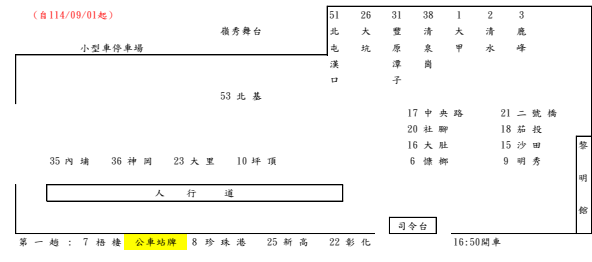

23 號 大里線 KAB-6170司機賴唯星0973-569191		
站名	時間	停車地點
興文路482巷口	06:35	大里區興文路478號
興文路德芳路口	06:36	大里區德芳路三段30號
復興路彰銀	06:46	復興路二段78號(彰化銀行)
美村南屯路口	06:53	美村路一段795號
仁山加油站	06:55	南屯路加油站對面公車站牌
永春東東興路口	06:57	移至對面東興路永春東路永和豆漿
永春東土銀	06:58	文心南路口土地銀行
永春東衛生局	07:00	永春東路646號(伊蕾名店)

35號 內埔線 200-V77司機廖文龍0987-024227		
站名	時間	停車地點
內埔	06:10	民生路226號
后綜高中	06:16	后里區三豐路80號
大浦	06:24	慈興宮對面
豐原國中	06:25	三豐路一段321號
民生路-上楓	06:38	大雅區民生路四段151號
民生路-歐迪	06:39	大雅區民生路三段427號
神林民生路	06:42	民生路一段361號
雅潭路雅環路口	06:45	雅潭路四段627號(順天堂對面)
西屯消防隊	07:00	西屯路三段40號

51號 北屯漢口線 KAA-5509司機黃洪漢0921-972446		
站名	時間	停車地點
昌平大連路	06:35	大連路二段267號(金梅園便當)
崇德國中	06:36	崇德路二段239號
文心崇德路	06:38	文心路崇德路口(福懋加油站斜對面)
文心山西路口	06:40	文心路四段151號
漢口中清路口	06:44	漢口路三段261號
漢口華美西街	06:47	漢口路三段3號
漢口寧夏路	06:48	漢口路二段151號
漢口青海路	06:50	漢口路一段123號
黎明社區	07:04	台中市政府少年警察隊前

7號 梧棲線 723-WW司機林文華0960-213456		
站名	時間	停車地點
梧棲國都	06:30	國都飯店前
梧棲農會	06:34	梧棲區民生街61號(全家)
中棧路	06:37	台灣大道九段21號旁(永聯洗車美容)
東大庄	06:42	台灣大道八段522號 二年級

18號 茄投線 676-V7司機張建生0910-528529		
站名	時間	停車地點
田中村	06:35	龍北路102號
龍北路	06:36	龍北路312巷口
茄投路	06:37	舊車路2號(金龍天下)
龍東派出所	06:39	文昌路423號
永順宮廟	06:42	文昌路二段643號
永順國小	06:43	文昌路二段487號
福興宮牌樓	06:45	文昌路二段107號
社腳中油	06:55	沙田路一段929號(7-11) 三年級

25號 新高線 KAA-5290司機蕭守純0908-388162		
站名	時間	停車地點
大平中山路	06:20	中山路二段499號
新高	06:21	中山路三段200號
麥當勞前	06:24	精武路109號
慈航寺	06:30	精武路112號
精武路	06:34	精武路320號
河南青海路	06:52	河南路二段458號(三倍銀行)
永春東望遠鏡	07:12	永春東路1102號(文方望遠鏡)

福東中學114學年第一學期交通車放學停放位置圖(114/09/01-115/01/20)

注意事項:

1. 本路線適用於114學年度第一學期(114/09/01~115/01/20)。
2. 因行駛道路，路況無法掌控，故各站時間無法完全準時，請搭乘學生**務必提早5分鐘到站候車。**
3. 路線異動，**部份站名不同車輛上車**，請搭乘學生注意。

建
功
路