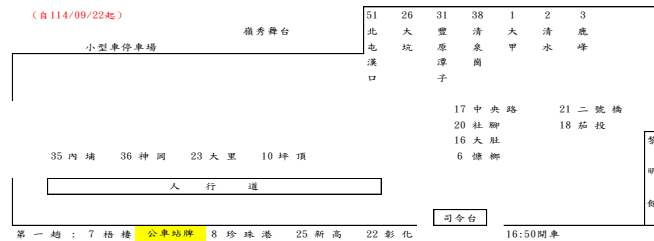

31號 豐原潭子線 509-PP司機張英達0932-613445		
站名	停車地點	
豐安醫院	中正路115號	
震旦通訊行	向陽路290號	
成功西勢路口	西勢路116號	
合作國小	西勢路合作街口	
崇德潭富路口	潭子區崇德路五段489號	
大豐雅潭路口	潭子區雅潭路二段229號(興農供農中心)	
潭子國小	潭子國小前	
潭子區公所	潭子區中山路二段225號(有巢氏房屋)	
倚志國小	倚志國小前	
頭家厝	潭子區中山路一段159號	
舊社	北屯區松竹路二段80號	
永春龍富路口	改搭23號大里線	

35號 內埔線 200-V7司機廖文龍0987-024227		
站名	停車地點	
內埔	民生路226號	
后綜高中	后里區三豐路80號	
大涌	慈興宮對面	
豐原國中	三豐路一段321號	
民生路-上楓	大雅區民生路四段151號	
民生路-歐迪	大雅區民生路三段427號	
神林民生路	民生路一段361號	
雅潭路雅環路口	雅潭路四段627號(順天堂對面)	
西屯消防隊	西屯路三段40號	

36號 神岡線 KAC-1355司機邱世華0932-772683		
站名	停車地點	
神岡公所	公所前	
神岡加油站	中山路1067號	
社口	社口郵局前	
馬岡厝	警察局前	
中清路航空站	中清路二段1199號(愛買)	
中清后庄路口	中清路二段951號	
全民醫院	中清路二段522號	
水涌	中清路二段165號(中清路四平路交叉口)	
文華高中	文心路三段199號(捷運站)	
大墩大陸	大墩路917之7號	

38號 清泉崗線 KAB-650司機黃瑞峰0973-785700		
站名	停車地點	
西勢路	中航路一段295號	
公明	中清路六段271號	
六張犁	中清路四段895號	
秀山村	中清路四段291號	
大雅M	中清路三段1095號	
大華國中	中清路三段897號(薯餅餐飲)	
雅文的幼稚園	中山路3號	
廣興宮	廣福路197號	
三層里	改搭26號大坑線	

51號 北屯溪口線 KAA-5509司機葛洪濤0921-972446		
站名	停車地點	
昌平大連路	大連路二段267號(金梅園便當)	
崇德國中	崇德路二段239號	
文心崇德路	文心路崇德路口(福想加油站斜對面)	
文心山西路口	文心路四段151號	
漢口中清路口	漢口路三段261號	
漢口華美西街	漢口路三段3號	
漢口寧夏路	漢口路二段151號	
漢口青海路	漢口路一段123號	
黎明社區	台中市政府少年警察隊前	

53號 北基線 KAA-5289司機郭志宏0955-507371		
站名	停車地點	
西屯福康路口	改搭10號坪頂線	
福華橋頭	改搭10號坪頂線	
中三路	改搭10號坪頂線	
工業一路	改搭3號鹿峰線	

嶺東中學114學年第一學期交通車放學停放位置圖(114/09/22~115/01/20)

注意事項:
本路線表於114/09/22放學開始實施，本路線僅適用於「學校有晚自習16:40放學交通車路線」，早上上學路線不變動，學校無晚自習時會恢復為無併車全線開車(原車往返乘坐)。